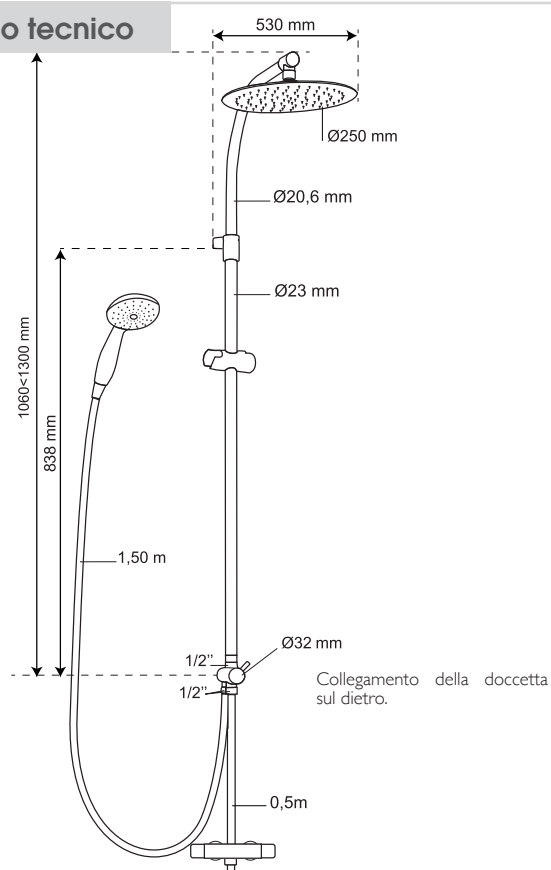

Semplicemente!

MILANO Switch

ECO

Ø25 cm

CERAMIC

STAINLESS
STEEL

ADJUST

SOFT

2
ANNI

COLONNA DOCCIA MILANO SWITCH

DA COLLEGARE ALLA RUBINETTERIA ESISTENTE

Referenza	Codice EAN	Packaging	Imballo/Qtà cartone
60721209	337553721388	Scatola	1/3

Disegno tecnico

1 COLONNA IN ACCIAIO INOX MARINO*

da collegare alla rubinetteria esistente
risparmio idrico: 12 L/min**

2 SOFFIONE REGOLABILE

in altezza dopo l'installazione

3 SOFFIONE DESIGN

ultrasottile D 25 cm, in acciaio inox marino, pulizia facile grazie al sistema anticalcare e orientabile (snodo in ottone cromato)

6 FLESSIBILE DI COLLEGAMENTO

in inox, 50 cm

7 DEVIATORE ROTANTE

ceramica in ottone, D 32 mm

8 SUPPORTO PER DOCCETTA

scorrevole e orientabile

* acciaio inox 304

** a una pressione di 3 bar