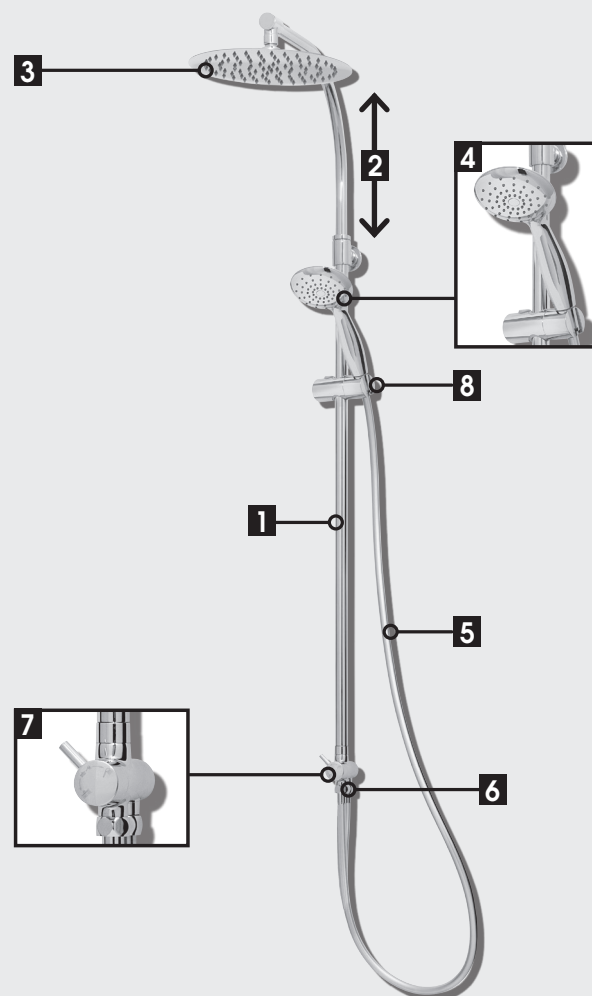

Semplicemente!

MILANO Switch

ECO

Ø25 cm

CERAMIC

STAINLESS
STEEL

ADJUST

SOFT

2
ANNI

COLONNA DOCCIA MILANO SWITCH

DA COLLEGARE ALLA RUBINETTERIA ESISTENTE

Referenza	Codice EAN	Packaging	Imballo/Qtà cartone
60721209	337553721388	Scatola	1/3

Disegno tecnico

1 COLONNA IN ACCIAIO INOX MARINO*

da collegare alla rubinetteria esistente
risparmio idrico: 12 L/min**

2 SOFFIONE REGOLABILE

in altezza dopo l'installazione

3 SOFFIONE DESIGN

ultrasottile D 25 cm, in acciaio inox marino, pulizia facile grazie al sistema anticalcare e orientabile (snodo in ottone cromato)

6 FLESSIBILE DI COLLEGAMENTO

in inox, 50 cm

7 DEVIATORE ROTANTE

ceramica in ottone, D 32 mm

8 SUPPORTO PER DOCCETTA

scorrevole e orientabile

* acciaio inox 304

** a una pressione di 3 bar