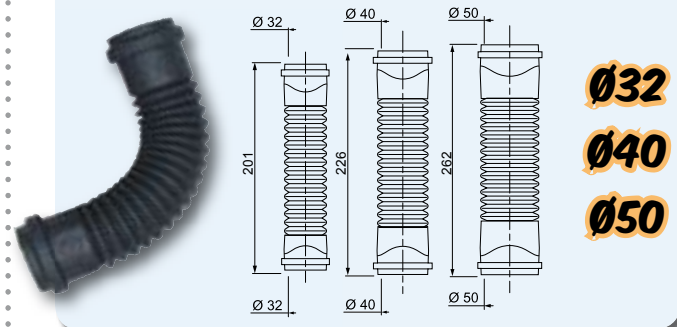

Questa vasta gamma di raccordi flessibili da incastrare risponderà a tutte le necessità dei vostri clienti.

- + Facile e rapido da installare
- + Non c'è più bisogno di calcolare gli angoli; i raccordi flessibili prendono l'inclinazione voluta dallo zero ai 100°.
- + Vasta gamma disponibile in più diametri : Ø32, Ø40, Ø50 e più uscite: maschio/femmina e femmina/femmina
- + Rettifica lo schieramento tra due tubi.

DATI TECNICI

- **Materiale** : polipropilene EPDM
- **Guarnizione due labbra per i raccordi femmini push fit** :
 - sostiene sforzi di dilatazione e di pressione
 - garantisce una doppia tenuta
- **Normative**
 - le guarnizioni rispondono alle normative europee in vigore
- **Resistenza**
 - resiste a tutti i tipi di detersivi in commercio (candeggina, detersivo per i piatti, detersivo per il bucato) e ai prodotti a base di acidi.
 - temperatura di uso: dallo zero ai 96°
 - temperatura ambientale: dal -45° al +135°

SISTEMA AD INNESTO : FEMMINA-FEMMINA

Ø32

Ø40

Ø50

SISTEMA AD INNESTO: MASCHIO-FEMMINA

Ø32

Ø40

Ø50