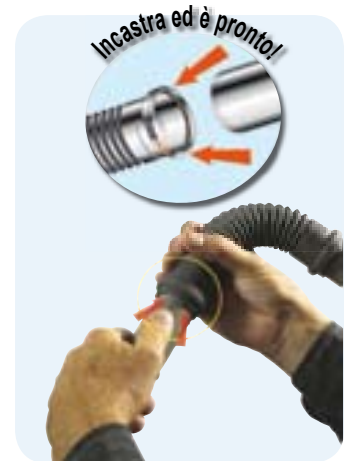

GAMMA MAGICOUDE® PUSH FIT : FISSAGGIO SENZA COLLA

Il sistema "Push Fit" rende la posa del raccordo comodissima!

Facile e rapido da installare, i raccordi della gamma Magicoude® Push fit presentano soluzioni di collegamento con semplice incastro.

Questa vasta gamma di raccordi flessibili da incastrare risponderà a tutte le necessità dei vostri clienti.

- + Facile e rapido da installare
- + Non c'è più bisogno di calcolare gli angoli; i raccordi flessibili prendono l'inclinazione voluta dallo zero ai 100°.
- + Vasta gamma disponibile in più diametri : Ø32, Ø40, Ø50 e più uscite: maschio/femmina e femmina/femmina
- + Rettifica lo schieramento tra due tubi.

DATI GENERALI

- **Fissaggio con semplice incastro senza colla nè utensili!**
 - non c'è più bisogno di colla nè di pennello
 - niente odori, nè eccedenza di colla
 - messa in opera istantanea, niente più tempi d'attesa
 - Sistema ad innesto è comodo nella posa
- **Ultraflessibile**

DATI TECNICI

- **Materiale** : polipropilene EPDM
- **Guarnizione due labbra per i raccordi femmini push fit** :
 - sostiene sforzi di dilatazione e di pressione
 - garantisce una doppia tenuta
- **Normative**
 - le guarnizioni rispondono alle normative europee in vigore
- **Resistenza**
 - resiste a tutti i tipi di detersivi in commercio (candeggina, detersivo per i piatti, detersivo per il bucato) e ai prodotti a base di acidi.
 - temperatura di uso: dallo zero ai 96°
 - temperatura ambientale: dal -45° al +135°