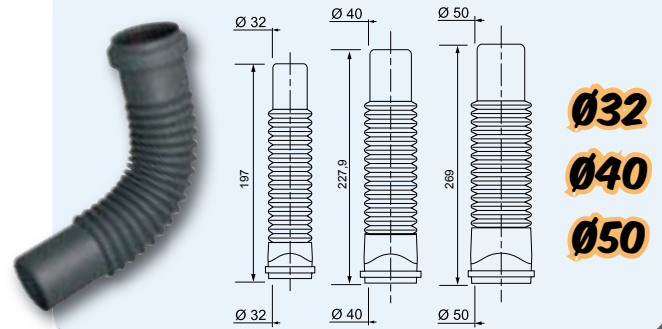

Questa vasta gamma di raccordi flessibili da incastrare risponderà a tutte le necessità dei vostri clienti.

- + Facile e rapido da installare
- + Non c'è più bisogno di calcolare gli angoli; i raccordi flessibili prendono l'inclinazione voluta dallo zero ai 100°.
- + Vasta gamma disponibile in più diametri : Ø32, Ø40, Ø50 e più uscite: maschio/femmina e femmina/femmina
- + Rettifica lo schieramento tra due tubi.

DATI TECNICI

- **Materiale** : polipropilene EPDM
- **Guarnizione due labbra per i raccordi femmini push fit** :
 - sostiene sforzi di dilatazione e di pressione
 - garantisce una doppia tenuta
- **Normative**
 - le guarnizioni rispondono alle normative europee in vigore
- **Resistenza**
 - resiste a tutti i tipi di detersivi in commercio (candeggina, detersivo per i piatti, detersivo per il bucato) e ai prodotti a base di acidi.
 - temperatura di uso: dallo zero ai 96°
 - temperatura ambientale: dal -45° al +135°

SISTEMA AD INNESTO : FEMMINA-FEMMINA

Ø32

Ø40

Ø50

SISTEMA AD INNESTO: MASCHIO-FEMMINA

Ø32

Ø40

Ø50

PROGRAMMI

Descrizione	Riferenze	Gencod	Packaging	Imballo
PUSH FIT Femmina-Femmina Ø30mm	79019001	3375539057892	Sfuso	10
PUSH FIT Femmina-Femmina Ø40mm	79020001	3375539057939	Sfuso	10
PUSH FIT Femmina-Femmina Ø50mm	79021001	3375539057946	Sfuso	08
PUSH FIT Maschio-Femmina Ø32mm	79019011	3375537147168	Sfuso	10
PUSH FIT Maschio-Femmina Ø40mm	79020011	3375537147267	Sfuso	10
PUSH FIT Maschio-Femmina Ø50mm	79021011	3375537147274	Sfuso	08