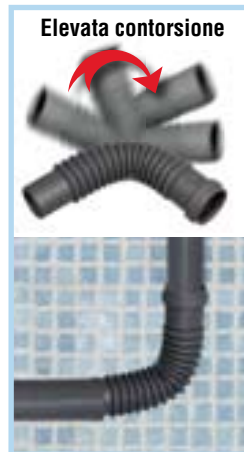

GAMMA MAGICOUDE® PUSH FIT : FISSAGGIO SENZA COLLA

Il sistema "Push Fit" rende la posa del raccordo comodissima!

Facile e rapido da installare, i raccordi della gamma Magicoude® Push fit presentano soluzioni di collegamento con semplice incastro.

Questa vasta gamma di raccordi flessibili da incastrare risponderà a tutte le necessità dei vostri clienti.

- + Facile e rapido da installare
- + Non c'è più bisogno di calcolare gli angoli; i raccordi flessibili prendono l'inclinazione voluta dallo zero ai 100°.
- + Vasta gamma disponibile in più diametri : Ø32, Ø40, Ø50 e più uscite: maschio/femmina e femmina/femmina
- + Rettifica lo schieramento tra due tubi.

DATI GENERALI

- **Fissaggio con semplice incastro senza colla nè utensili!**
 - non c'è più bisogno di colla nè di pennello
 - niente odori, nè eccedenza di colla
 - messa in opera istantanea, niente più tempi d'attesa
 - Sistema ad innesto è comodo nella posa
- **Ultraflessibile**

DATI TECNICI

- **Materiale** : polipropilene EPDM
- **Guarnizione due labbra per i raccordi femmini push fit** :
 - sostiene sforzi di dilatazione e di pressione
 - garantisce una doppia tenuta
- **Normative**
 - le guarnizioni rispondono alle normative europee in vigore
- **Resistenza**
 - resiste a tutti i tipi di detersivi in commercio (candeggina, detersivo per i piatti, detersivo per il bucato) e ai prodotti a base di acidi.
 - temperatura di uso: dallo zero ai 96°
 - temperatura ambientale: dal -45° al +135°