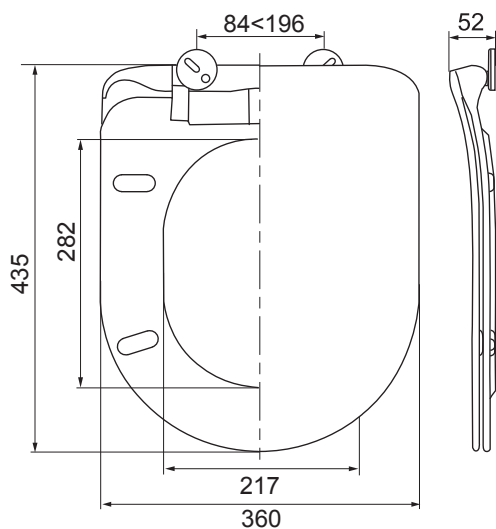

2 ANNI

Design ultrapiatto

Forma a "D"

CASUAL LINE AMIRAL BIANCO

Referenza	Codice EAN	Packaging	PCB/Imballo
20721280	3375537212095	Scatola	1/4

Dimensioni

STANDARD

- **MATERIALE:** termoindurente
- **SEDILE SGANCIABILE:** facilita la pulizia

- **CERNIERE IN INOX E CHIUSURA RALLENTATA:** anticorrosione e silenziose
- **TOP-FIX:** il sedile viene fissato dall'alto

- **TESTATO PER 20.000 CICLI:** apertura / chiusura
- **ADATTABILITÀ:** vasi standard a forma a D - adattabile sia per modello a fori passanti che ad espansione
- **GARANZIA:** 2 anni
- **PESO:** 2,2 kg