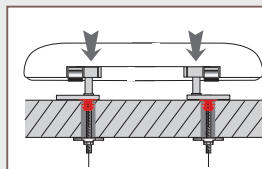

2 ANNI

Design ultrapiatto

Forma a "D"

CASUAL LINE AMIRAL BIANCO

Referenza	Codice EAN	Packaging	PCB/Imballo
20721280	3375537212095	Scatola	1/4

Dimensioni

STANDARD

- **MATERIALE:** termoindurente
- **SEDILE SGANCIABILE:** facilita la pulizia

- **CERNIERE IN INOX E CHIUSURA RALLENTATA:** anticorrosione e silenziose
- **TOP-FIX:** il sedile viene fissato dall'alto

- **TESTATO PER 20.000 CICLI:** apertura / chiusura
- **ADATTABILITÀ:** vasi standard a forma a D - adattabile sia per modello a fori passanti che ad espansione
- **GARANZIA:** 2 anni
- **PESO:** 2,2 kg