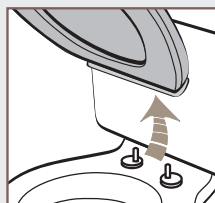

- **CERNIERE IN INOX E CHIUSURA RALLENTATA:** anticorrosione e silenziose
- **TOP-FIX:** il sedile viene fissato dall'alto

- **TESTATO PER 20.000 CICLI:** apertura / chiusura
- **ADATTABILITÀ:** vasi standard a forma a D - adattabile sia per modello a fori passanti che ad espansione
- **GARANZIA:** 2 anni
- **PESO:** 2,2 kg